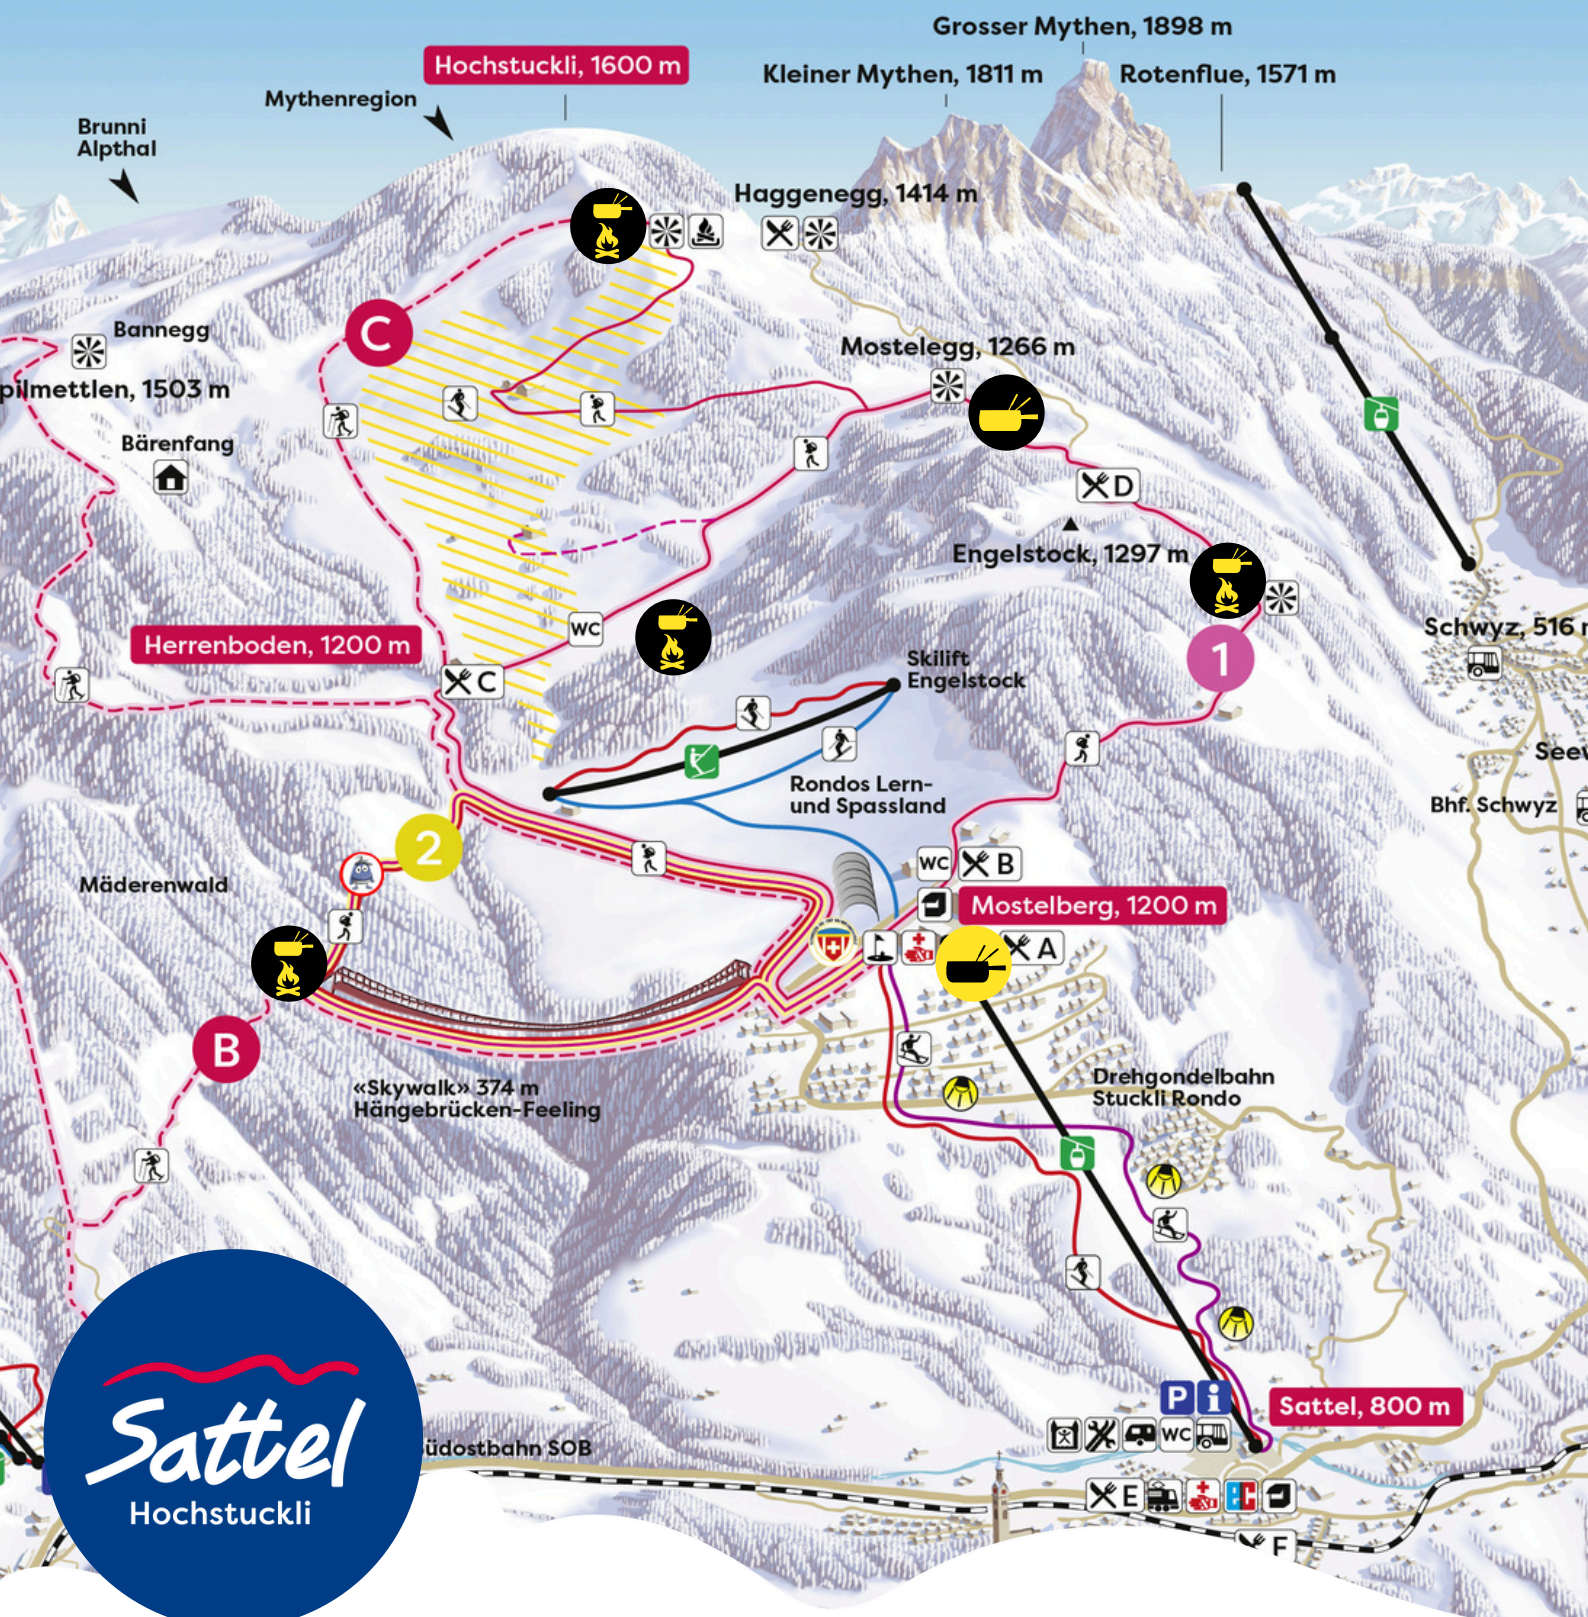

# CHÄS-RUCKSACK ÜBERSICHT

## Wanderwege

- 1** EngelstockRUNDweg  
Fantastischer Panoramablick auf die umliegenden Alpen. (1.5 - 2h)
- 2** BrückenRUNDweg  
Einfacher Rundweg mit Hängebrückenfeeling. (40min)
- C** Schneeschuhroute Herrenboden – Hochstuckli  
Schneeschuhroute mit Rundumblick. (1.5h)

-  Rückgabe
-  Hotspots
-  Hotspots mit Feuerstelle